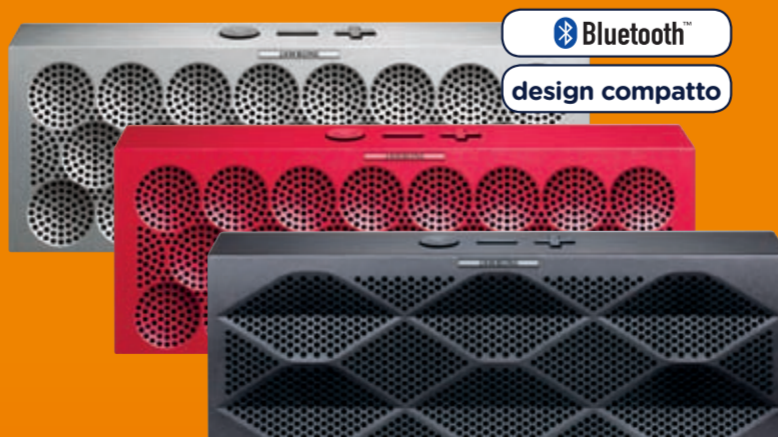

## DENON

- SOUND BASE DHT T100**
- Supporta tv fino a 50" e 27kg di peso
  - Streaming wireless Bluetooth con aptX
  - Ingressi ottico e coassiale digitali e un ingresso analogico
  - Dolby decoder digitale integrato
  - 5 modalità di ascolto
  - Modalità notte

## JAWBONE

- SISTEMA AUDIO MINIJAMBOX**
- Diffusore Wireless stereo portatile con Bluetooth
  - Autonomia: fino a 10 ore di musica
  - Due altoparlanti fullrange, più unità per le basse frequenze a radiatore passivo
  - Vivavoce con microfono tipo 1, quando associato a telefoni in Bluetooth
  - App dedicata Jawbone iOS e Android
  - Indicazioni vocali